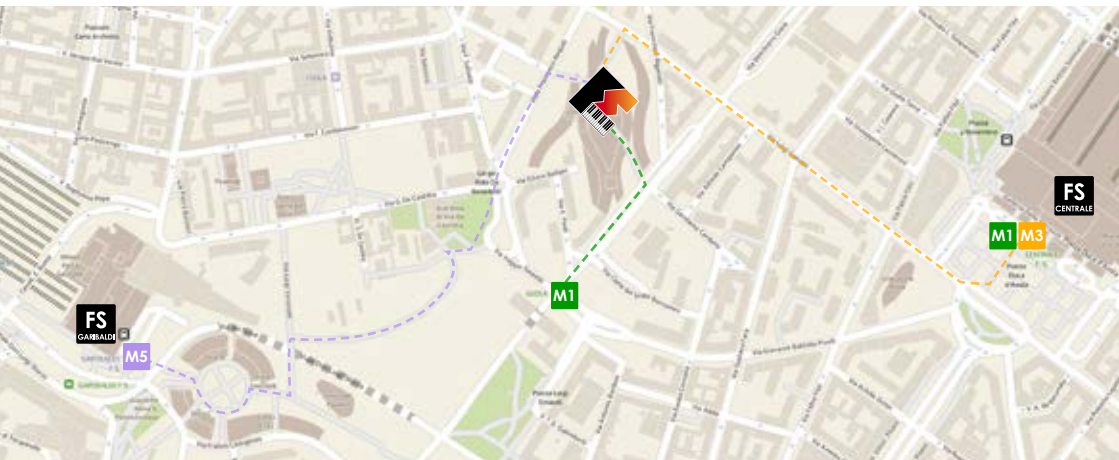

BIGBOX

Conservatorio
di Milano

Infrastrutture
Lombarde

DOVE

Piazza Città di Lombardia - Milano (MI)

QUANDO

31 Maggio / 01 GIUGNO 2018

COME ARRIVARE

- da Fs Stazione Centrale: 9 min. a piedi (0.80 km)
- da Fs Stazione S Garibaldi: 13 min a piedi (1.15 km)
- da Linea M1 Verde **M1** Fermata GIOIA: 3 min. a piedi (0.32 km)
- da Linea M3 Gialla **M3** Fermata CENTRALE: 9 min. a piedi (0.80 km)
- da Linea M5 Lilla **M5** Fermata GARIBALDI FS: 13 min a piedi (1.15 km)

SCHEDA DI PARTECIPAZIONE

ISTITUTO .....

TEL ..... E-MAIL .....

ACCOMPAGNATORE RESPONSABILE (nome e cognome) .....

TEL ..... E-MAIL .....

FORMAZIONI (solo per youth orchestras showcase) .....

SCHEDA TECNICA AUDIO (solo per youth orchestras showcase) .....

PROGRAMMA

(spuntare la casella)

Educational ☐

Youth Orchestra Showcase ☐

PARTECIPAZIONE

GIORNO

N° Allievi

Compilare e inviare a: info@fimfiera.it / lagrotteriagiovanni@gmail.com